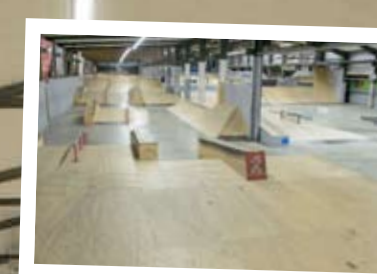

ÖFFNUNGSZEITEN

362 TAGE IM JAHR GEÖFFNET

FÜR VEREINSSPORTLER - TAGESGÄSTE - FAMILIEN - GRUPPEN - KINDERGEBURTSTAGE - U.V.M.

STREETBEREICH - BOWL MIT WELLE UND OVERVERT - 10 METER BREITE MINIRAMP - BMX BEREICH - STREET ANFÄNGER BEREICH - SKATESHOP - LOUNGBEREICH ZUM CHILLEN - KIOSKBETRIEB - VERLEIHSERVICE - BEHEIZ- UND KÜHLBARE SKATEHALLE

PLAYGROUND
SKATEHALLE
AURICH e.V.

TÄGLICH
GEÖFFNET

SOMMERZEIT

ab Ostermontag bis 02. Oktober
täglich 12:00 - 20:00 Uhr

WINTERZEIT

ab 03. Oktober bis Ostersonntag
Montag - Donnerstag 12:00 - 20:00 Uhr
Freitag 12:00 - 22:00 Uhr
Samstag + Sonntag 10:00 - 21:00 Uhr

SCHULFERIEN

Herbst-, Winter-, Zeugnis- und Osterferien*
täglich ab 10:00 Uhr

*Gültig für die Ferienzeiten der Bundesländer
NDS, NRW, HH, HB + SH

**Sonderöffnungszeiten z.B. für Gruppen auf Anfrage