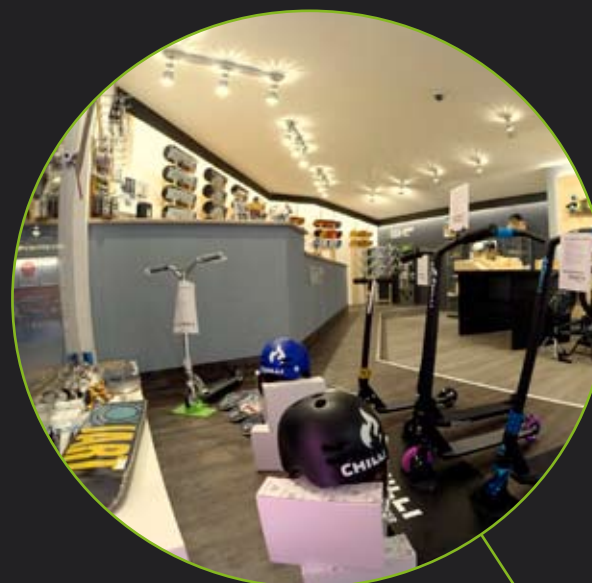

Kindergeburtstage feiern

Geburtstag feiern in cooler Atmosphäre zwischen Rampen und Rails inkl. Getränke (Eistee, Apfelschorle und Wasser), Snacks und Hot Dogs.

Verleihmaterial u.a. Skateboards, BMX, Stuntscooter, Schutzausrüstungen können vor Ort ausgeliehen werden.

1. Ab 10 Personen 9,95 € pro Person
   - Unter 10 Personen 12,95 € pro Person
   - Pauschale für Verleih 3 € pro Person
2. (Vor Anmeldung erforderlich)

SKATEHALLE AURICH SHOP SKATEBOARDING LONGBOARDING BMX SCOOTER

Skatehalle Aurich Shop

Hier findet man ausgewählte Produkte für die Sportarten Skateboarding, BMX, Longboarding und Stuntscooter. Besonders Sportgeräte müssen angefasst und getestet werden - das funktioniert im Internet leider nicht. In der Skatehalle kann alles vor dem Kauf ausgiebig ausprobiert werden.

Der Shop hat zu den Öffnungszeiten der Skatehalle geöffnet.
Am Wochenende nur auf Bedarf!

Gruppenpreise

Gruppen ab 20 Personen erhalten einen Rabatt und fahren für nur 5,50 € pro Person.