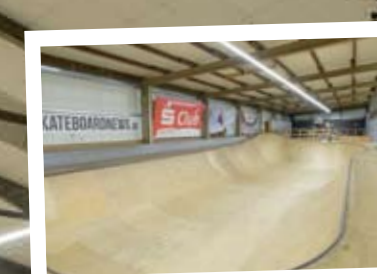

ÖFFNUNGSZEITEN

362 TAGE IM JAHR GEÖFFNET

FÜR VEREINSSPORTLER - TAGESGÄSTE - FAMILIEN - GRUPPEN - KINDERGEBURTSTAGE - U.V.M.

STREETBEREICH - BOWL MIT WELLE UND OVERVERT - 10 METER BREITE MINIRAMP - BMX BEREICH - STREET ANFÄNGER BEREICH - SKATESHOP - LOUNGBEREICH ZUM CHILLEN - KIOSKBETRIEB - VERLEIHSERVICE - BEHEIZ- UND KÜHLBARE SKATEHALLE

PLAYGROUND
SKATEHALLE
AURICH e.V.

TÄGLICH
GEÖFFNET

SOMMERZEIT

ab Ostermontag bis 02. Oktober
täglich 12:00 - 20:00 Uhr

WINTERZEIT

ab 03. Oktober bis Ostersonntag
Montag - Donnerstag 12:00 - 20:00 Uhr
Freitag 12:00 - 22:00 Uhr
Samstag + Sonntag 10:00 - 21:00 Uhr

SCHULFERIEN

Herbst-, Winter-, Zeugnis- und Osterferien*
täglich ab 10:00 Uhr

*Gültig für die Ferienzeiten der Bundesländer
NDS, NRW, HH, HB + SH

**Sonderöffnungszeiten z.B. für Gruppen auf Anfrage